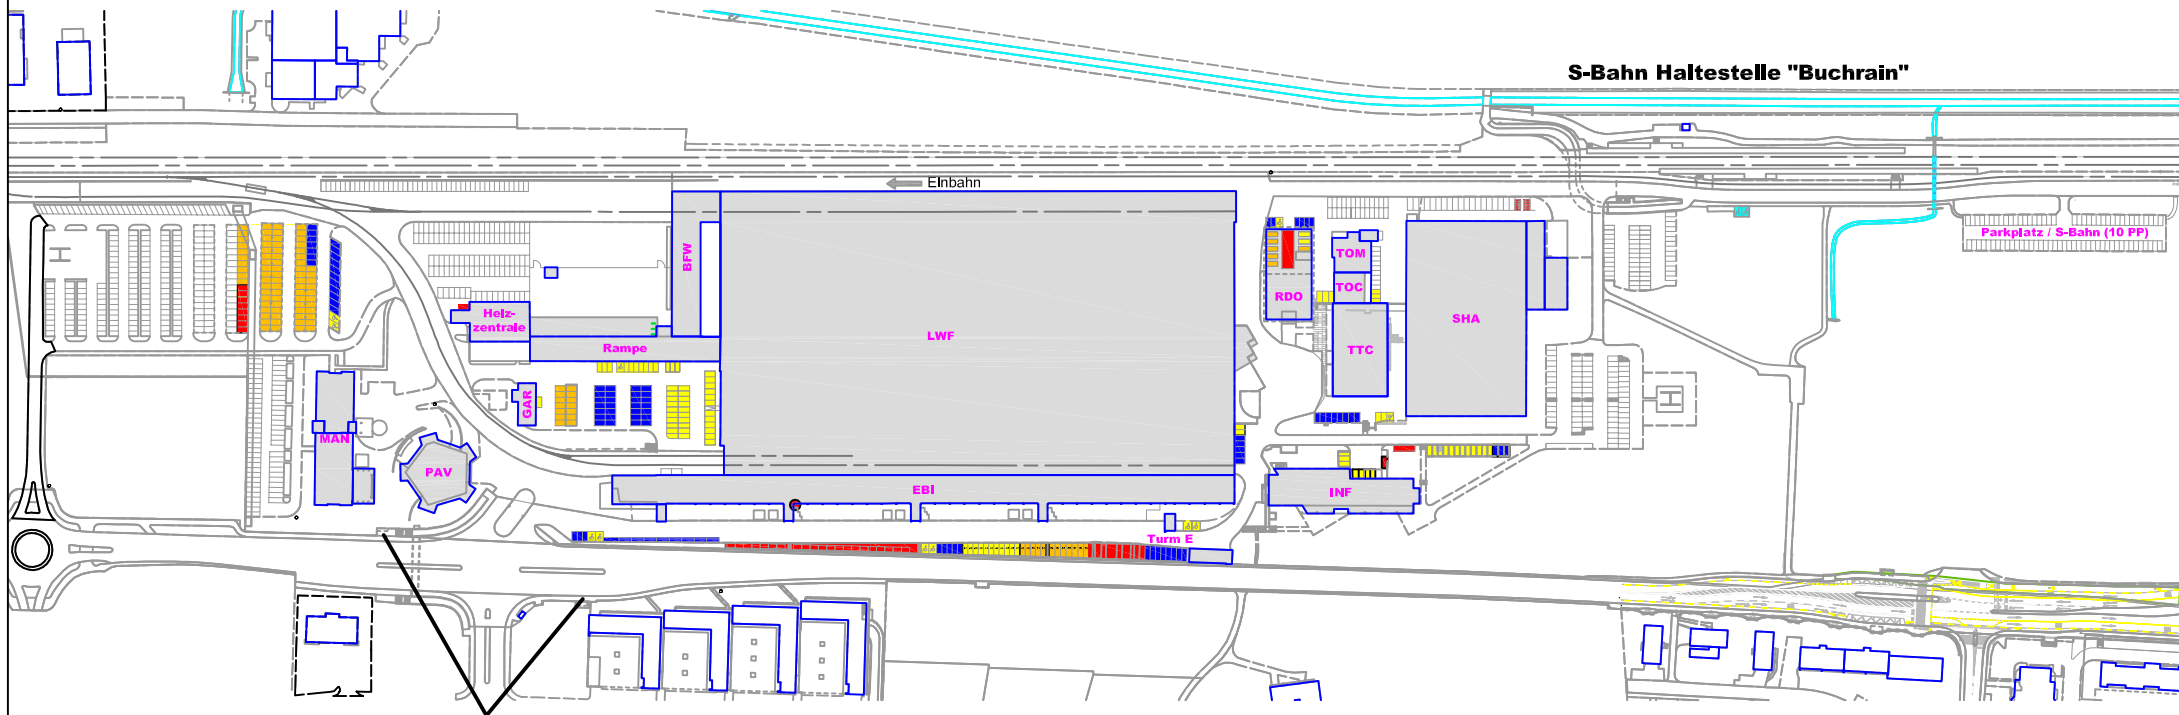

Parkplatzsituation

Haltestelle "Schindler"
VBL Linie 23

- Besucher
- Handicap (blaue Vignette)
- Zugeteilte Parkplätze
- Geschäftsfahrten (gelbe Vignette)
- Mitarbeiter Parkplätze (weisse Vignette)
- 2-Rad-Unterstände
- Velopumpstationen